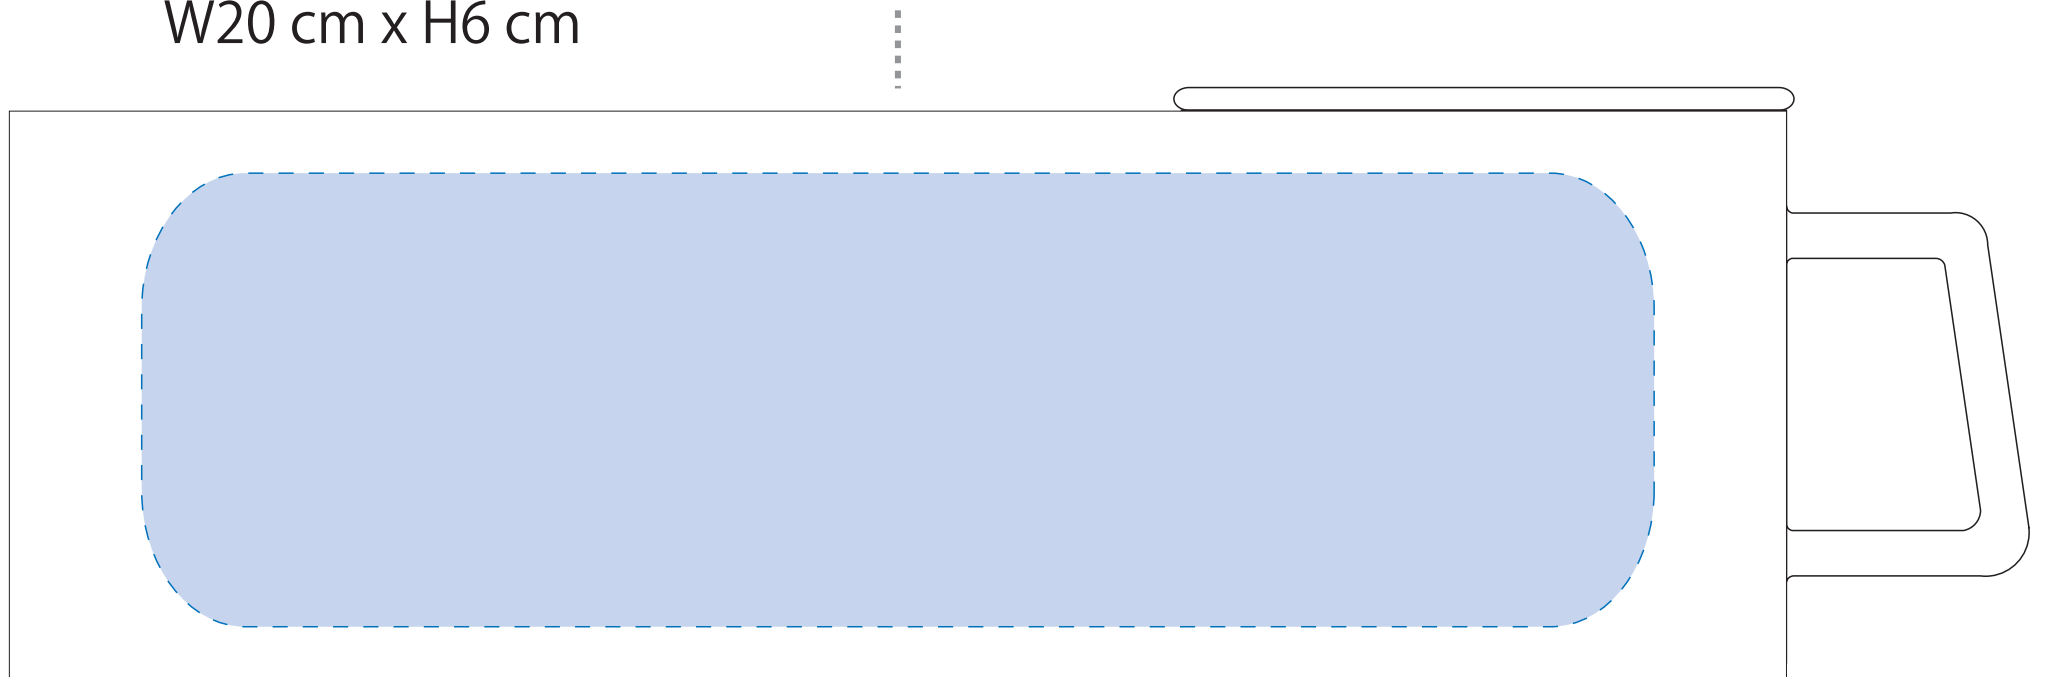

ラウンドリップマグカップテンプレート (9oz タイプ)

- 色付きの範囲内にデザインを置いてください。
- CMYK にて保存をお願い致します。
- 画像は必ず埋め込み処理をお願い致します。

両面 // 全面
W20 cm x H6 cm

持ち手の正対となる位置

☆仕上がリイメージ

☆展開時イメージ

片面 (持ち手左手前)
W6 cm x H6 cm

片面 (持ち手右手前)
W6 cm x H6 cm