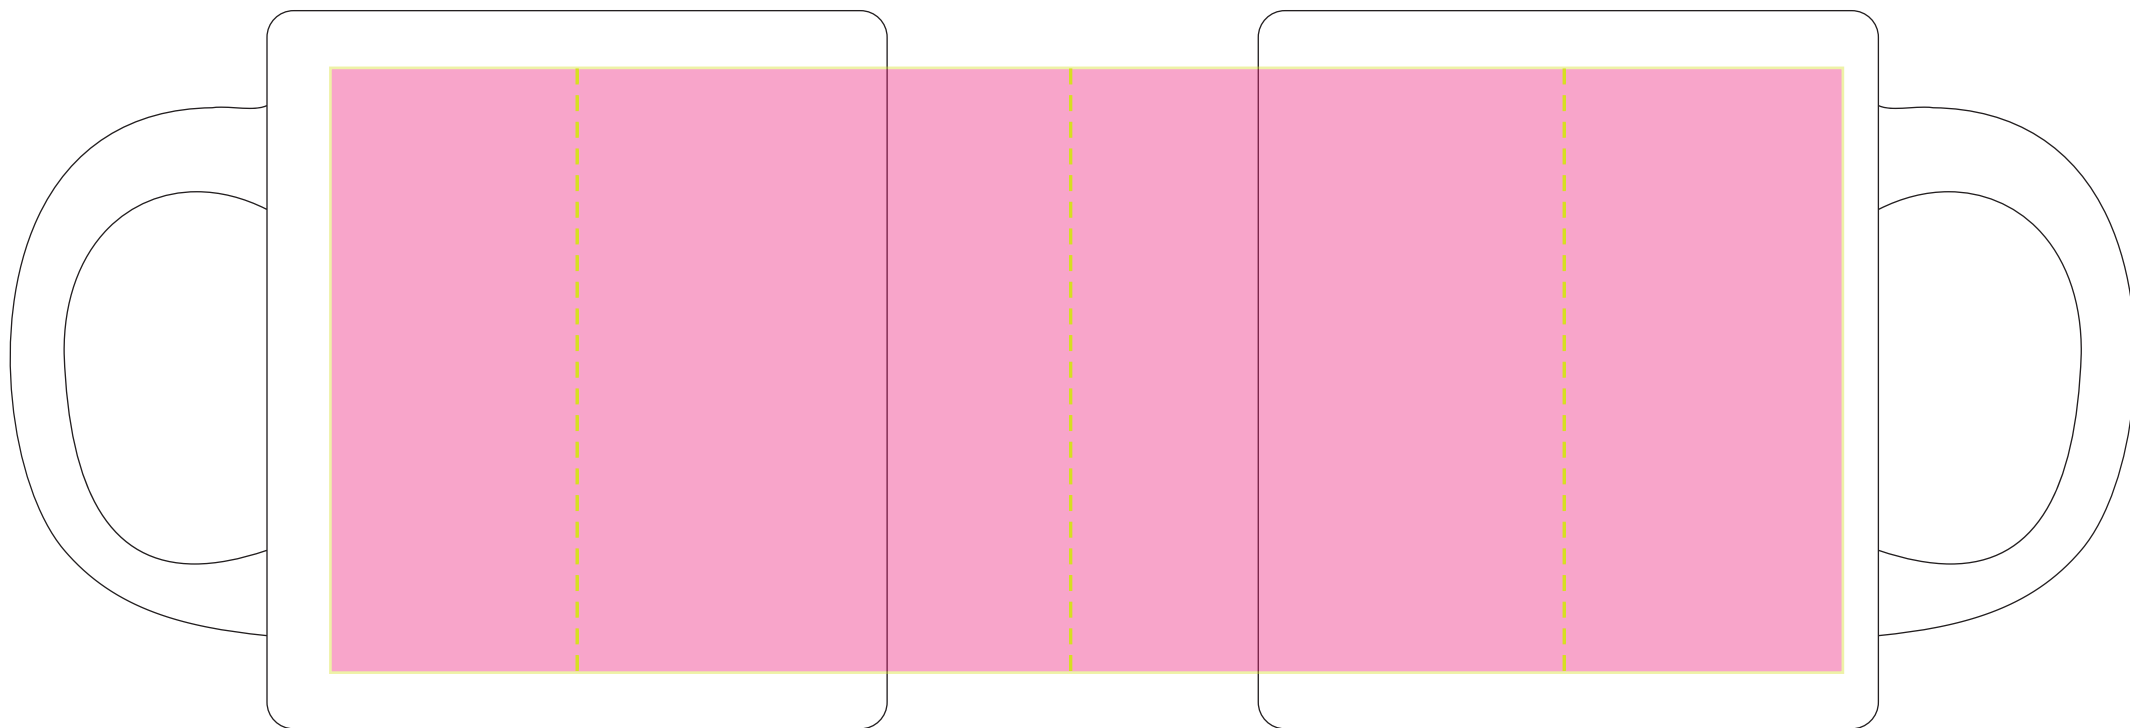

# マグカップテンプレート (11oz タイプ)

- 色付きの範囲内にデザインを置いてください。
- CMYK にて保存をお願い致します。
- 画像は必ず埋め込み処理をお願い致します。

両面 // 全面  
W20cm x H8cm

片面 (持ち手左手前)  
W8cm x H8cm

片面 (持ち手右手前)  
W8cm x H8cm